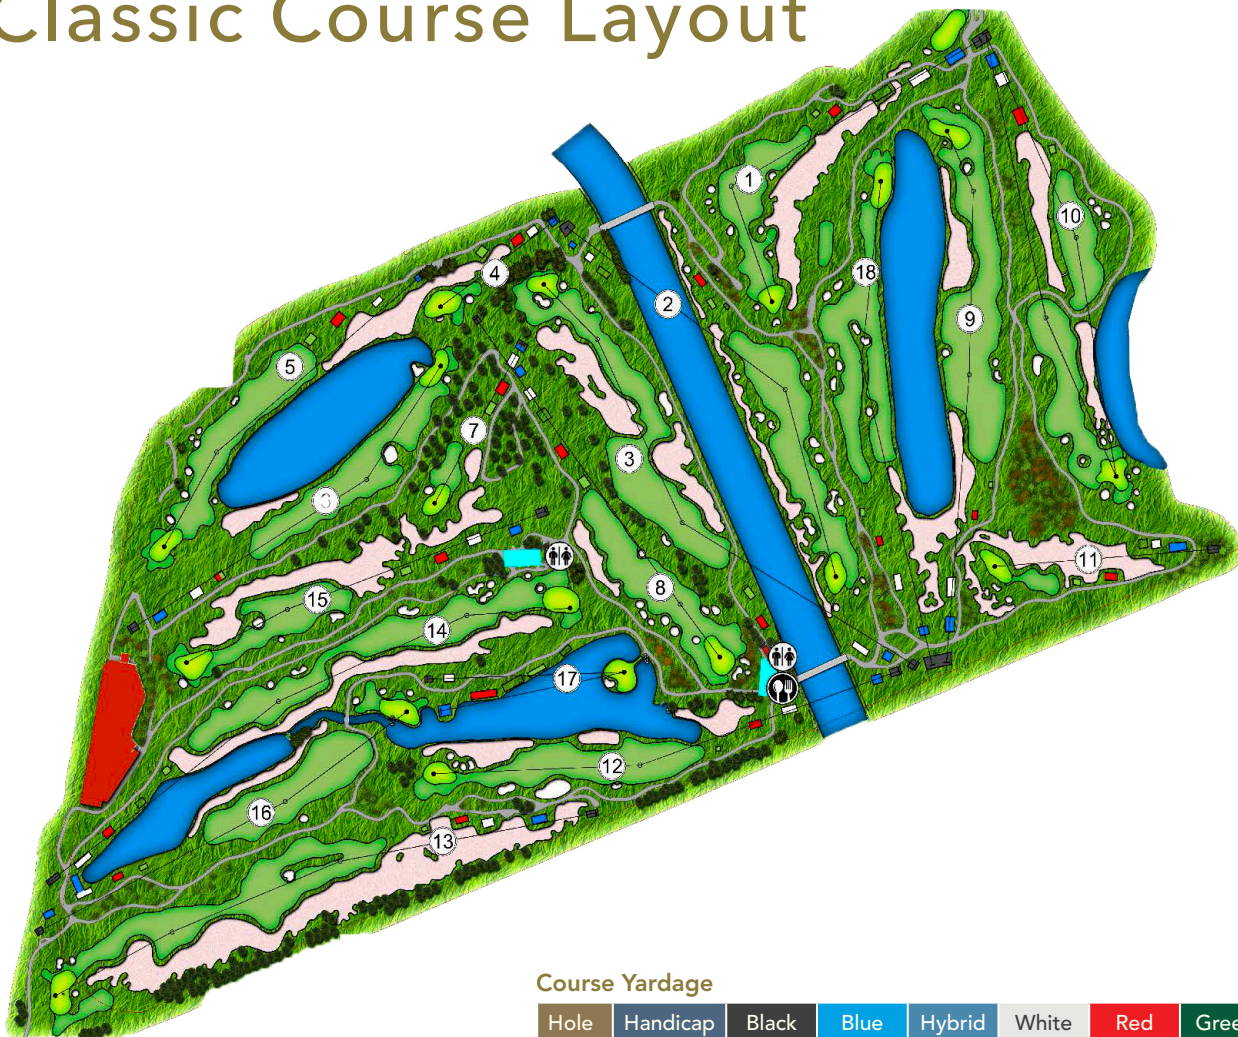

Classic Course Layout

Legend

-  Rain Shelter
-  Washrooms
-  Halfway House

Course Yardage

Hole	Handicap	Black	Blue	Hybrid	White	Red	Green	Par
1	12	417	393	393	352	256	237	4
2	4	474	457	436	436	337	310	4
3	2	558	532	508	508	412	408	5
4	16	154	147	147	123	107	72	3
5	8	382	378	378	335	294	259	4
6	10	421	393	393	349	317	313	4
7	18	182	178	167	167	138	114	3
8	14	420	353	353	330	266	226	4
9	6	534	501	501	467	389	360	5
Out	–	3542	3332	3276	3067	2516	2299	36
10	5	464	440	420	420	379	334	4
11	15	231	196	170	170	124	87	3
12	1	496	475	383	383	343	295	4
13	11	591	538	484	484	460	416	5
14	7	616	590	590	582	541	455	5
15	17	400	370	370	327	288	249	4
16	9	439	425	387	387	346	316	4
17	13	204	193	193	184	158	97	3
18	3	488	456	407	407	361	330	4
In	–	3929	3683	3404	3344	3000	2579	36
Total	–	7471	7015	6680	6411	5516	4878	72